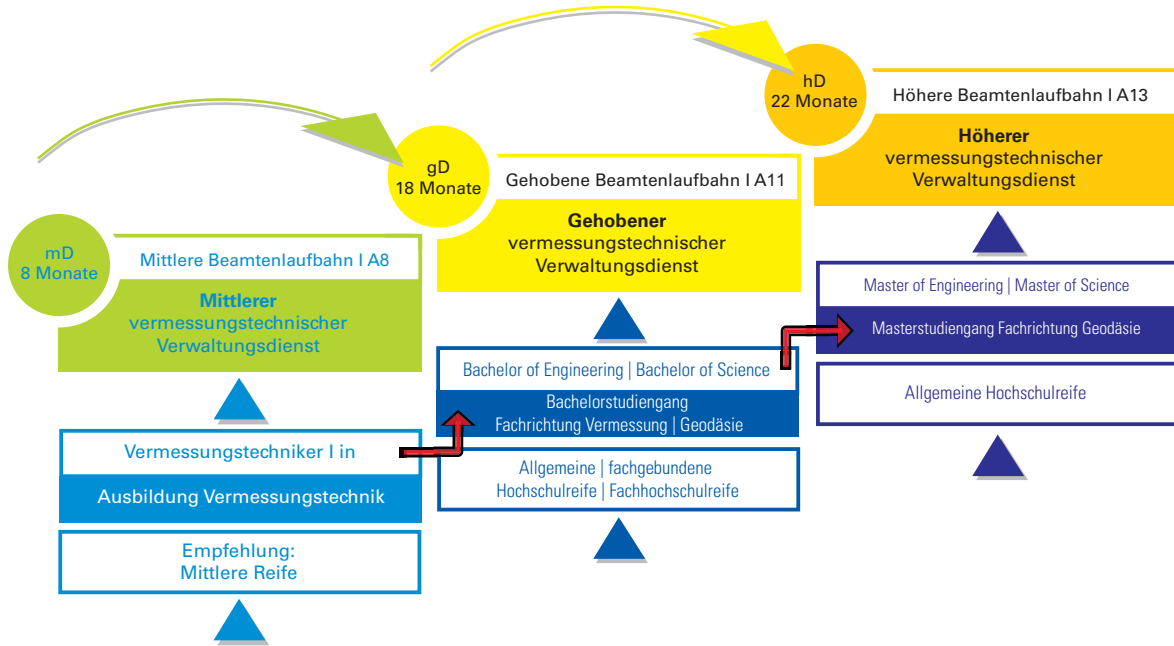

# Berufsziel: Vermessung | Geodäsie | Flurneuordnung

Bestellung als <b>Öffentlich bestellter Vermessungsingenieur</b> (ÖbVI) möglich	
Durchführung von <b>Liegenschaftsvermessungen</b> bei der Verwaltung oder beim ÖbVI	
2 Jahre	1 Jahr
Vorbereitungsdienst gD	Vorbereitungsdienst hD

# Berufsziel: Vermessung | Geodäsie | Flurneuordnung: Wo geht was?